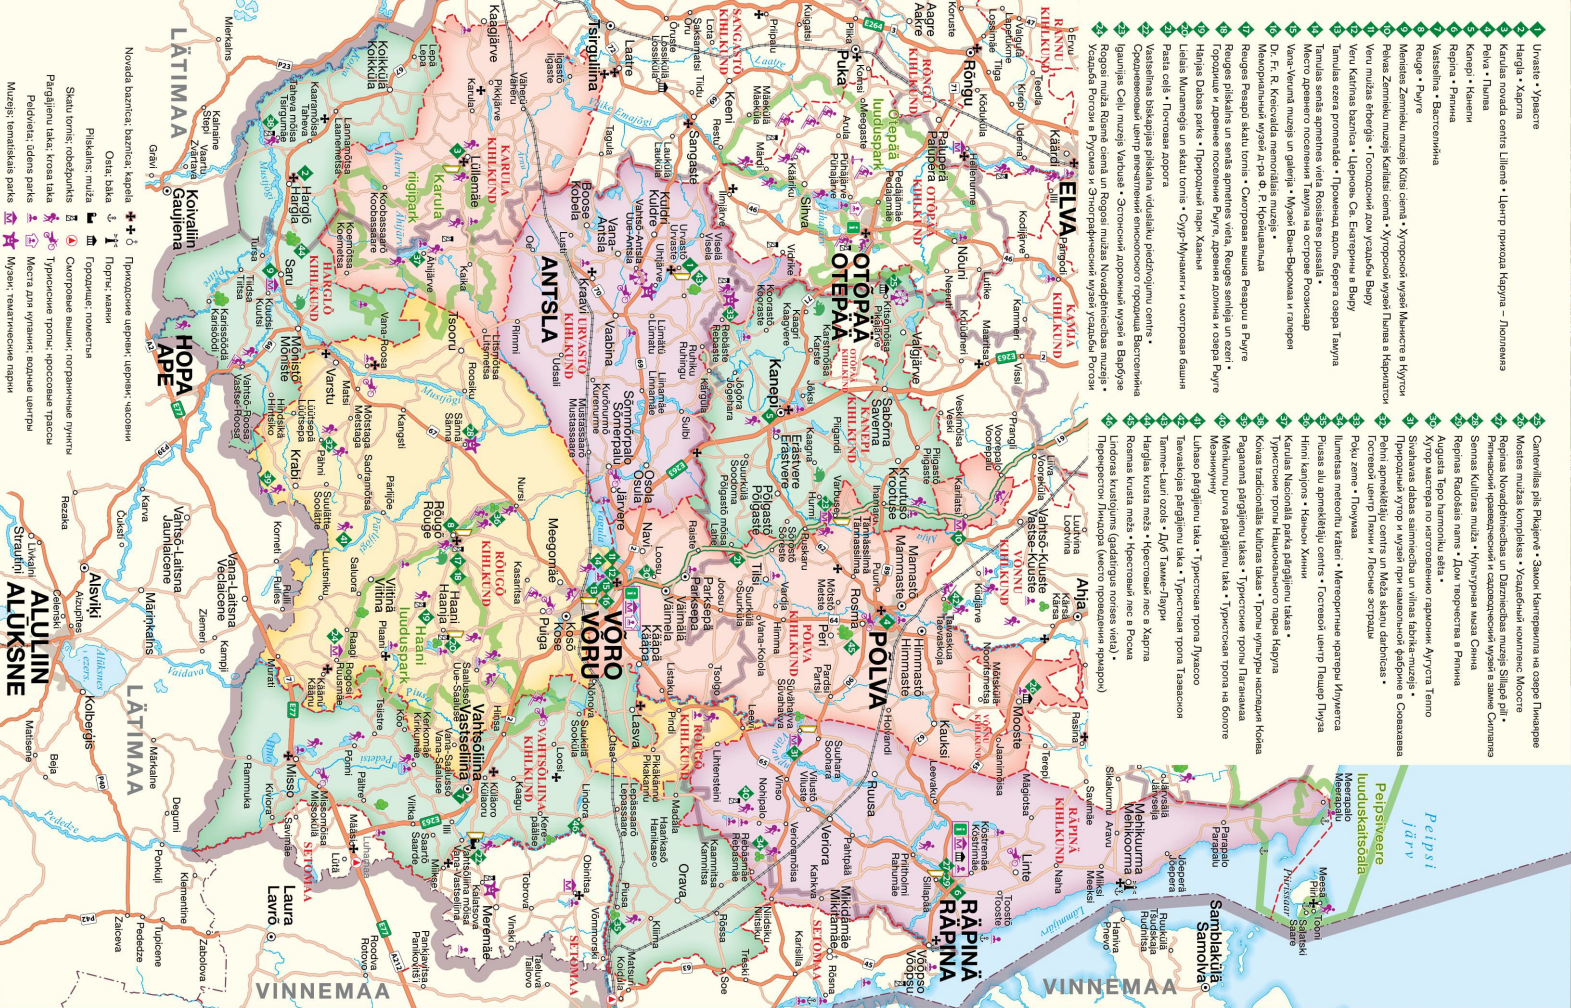

VANA-VÖROMAA

Путеводитель · Tõrsuma karte

1:325 000
REGIO